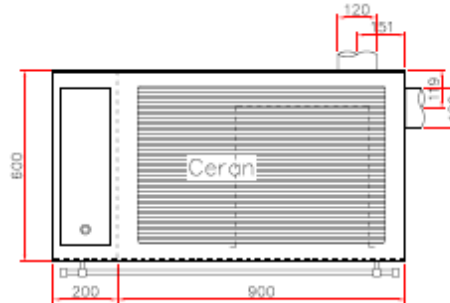

Kookfornuizen op hout en pellets

Desender-Desmedt

Eernegemsestraat 36
8211 AARTRJKE
Tel.: 050 24 01 03
Fax: 050 20 18 03

Greithwald-kookforuizen

Voorbeeld standaard kleuren

Voorbeeld standaard decoraties