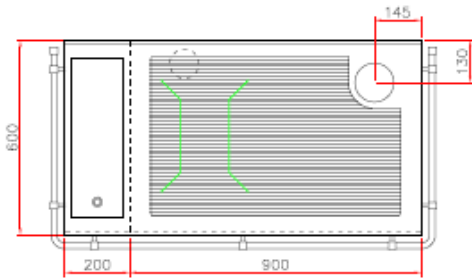

Kookfornuizen op hout en pellets

Desender-Desmedt

Eernegemsestraat 36
8211 AARTRJKE
Tel.: 050 24 01 03
Fax: 050 20 18 03

Greithwald-kookforuizen

Voorbeeld standaard kleuren

Voorbeeld standaard decoraties