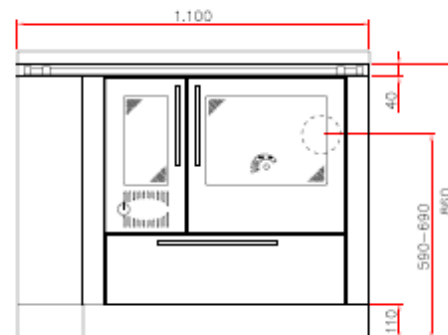

Kookfornuizen op hout en pellets

Desender-Desmedt

Eernegemsestraat 36
8211 AARTRJKE
Tel.: 050 24 01 03
Fax: 050 20 18 03

Greithwald-kookforuizen

Voorbeeld standaard kleuren

Voorbeeld standaard decoraties