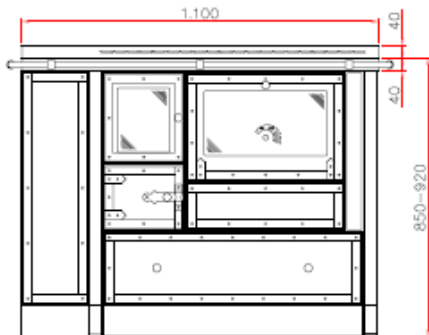

Kookfornuizen op hout en pellets

Desender-Desmedt

Eernegemsestraat 36
8211 AARTRJKE
Tel.: 050 24 01 03
Fax: 050 20 18 03

Greithwald-kookforuizen

Voorbeeld standaard kleuren

Voorbeeld standaard decoraties